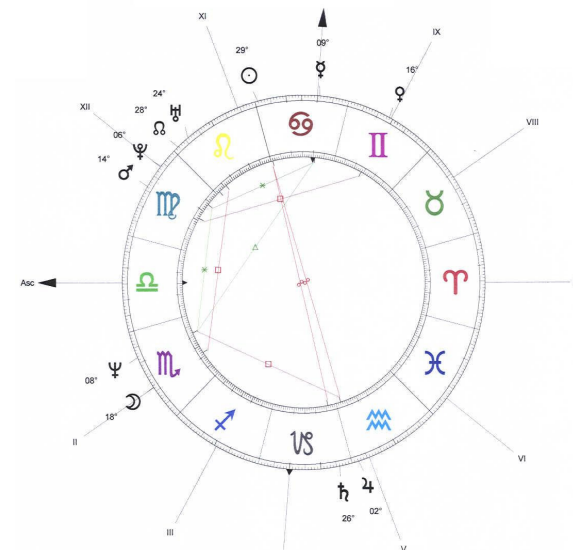

CUPÃO DE PRÉ-INSCRIÇÃO

DADOS PESSOAIS

NOME: _____

MORADA: _____

Nº/LOTE E ANDAR: _____

COD. POSTAL : |_|_|_|-|_|_|

LOCALIDADE: _____

DADOS DE NASCIMENTO

DATA: |_|_|-|_|_|-|_|_|_|

HORA: |_|_|_h|_|_|_m

LOCAL: _____

DADOS DE PRÉ-INSCRIÇÃO

☐ CURSO DE ASTROLOGIA

☐ 1º ANO

☐ 2º ANO

☐ 3º ANO

Escolha a modalidade e/ou local:

☐ LISBOA ☐ DISTÂNCIA

INSTRUÇÕES:

Deve destacar ou fotocopiar este cupão e enviar para **Paulo Cardoso**, para **Rua de São Marçal nº 111, 1200 – 420 Lisboa**, acompanhado de 2 fotografias e um cheque ou vale postal no valor da taxa de inscrição, 50 € (sugerimos carta registada).

Cheque nº _____ s/ _____

REIKI ESSENCIAL Método Usui

Por Maria Manuela Sequeira

1º Nível

preço: 80 €

2º e 3º Níveis

preço: 125 €

Curso de Tarot

Por Paulo Cardoso

Preço: 150,00 € (IVA incluído)

ESCOLA DE ASTROLOGIA DE PAULO CARDOSO

Ano Lectivo 2007/2008

Com o objectivo de divulgar e passar o conhecimento da Astrologia temos a funcionar há já alguns anos um Curso Básico, actualmente com a duração de três anos lectivos, permitindo a qualquer pessoa aprender as técnicas fundamentais da Astrologia .

A aprendizagem é desenvolvida a partir de métodos básicos de interpretação aplicadas à “compreensão” do Mapa Astral.